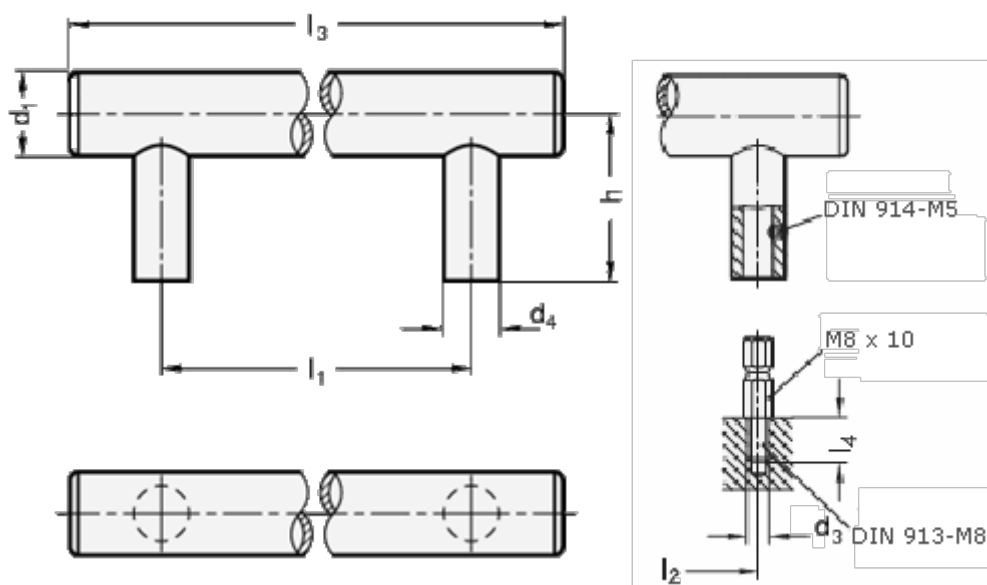

Varenummer: 20666730M8500E

Beskrivelse: E+G Rustfast rørgræb GN 666.7-30-M8-500-E
E - med rustfast stål kappe, montering fra bagsiden

Mål

d_1 = 30

d_3 = M8

d_4 = 20

h = 60

$l_1 \pm 0,5$ = 500

l_2 = 500

l_3 = 565

l_4 = 15

$t_{\min} = 15$